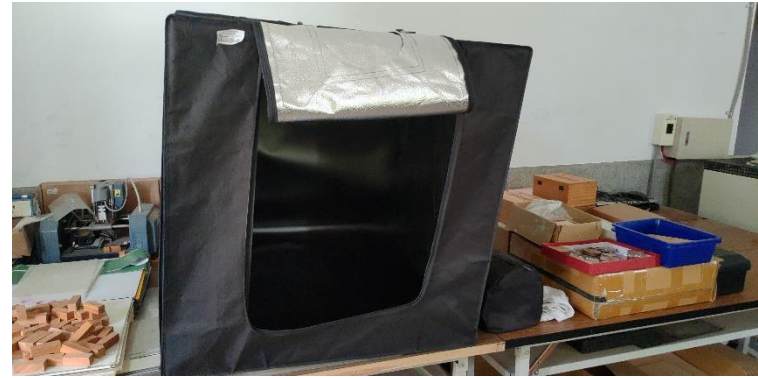

二樓創客教室

創客教室

200W 數值控制雷射加工機

50W 雷射雕刻機

雷射打標機

高溫爐 JM F-60

攝影棚

熱平板轉印機